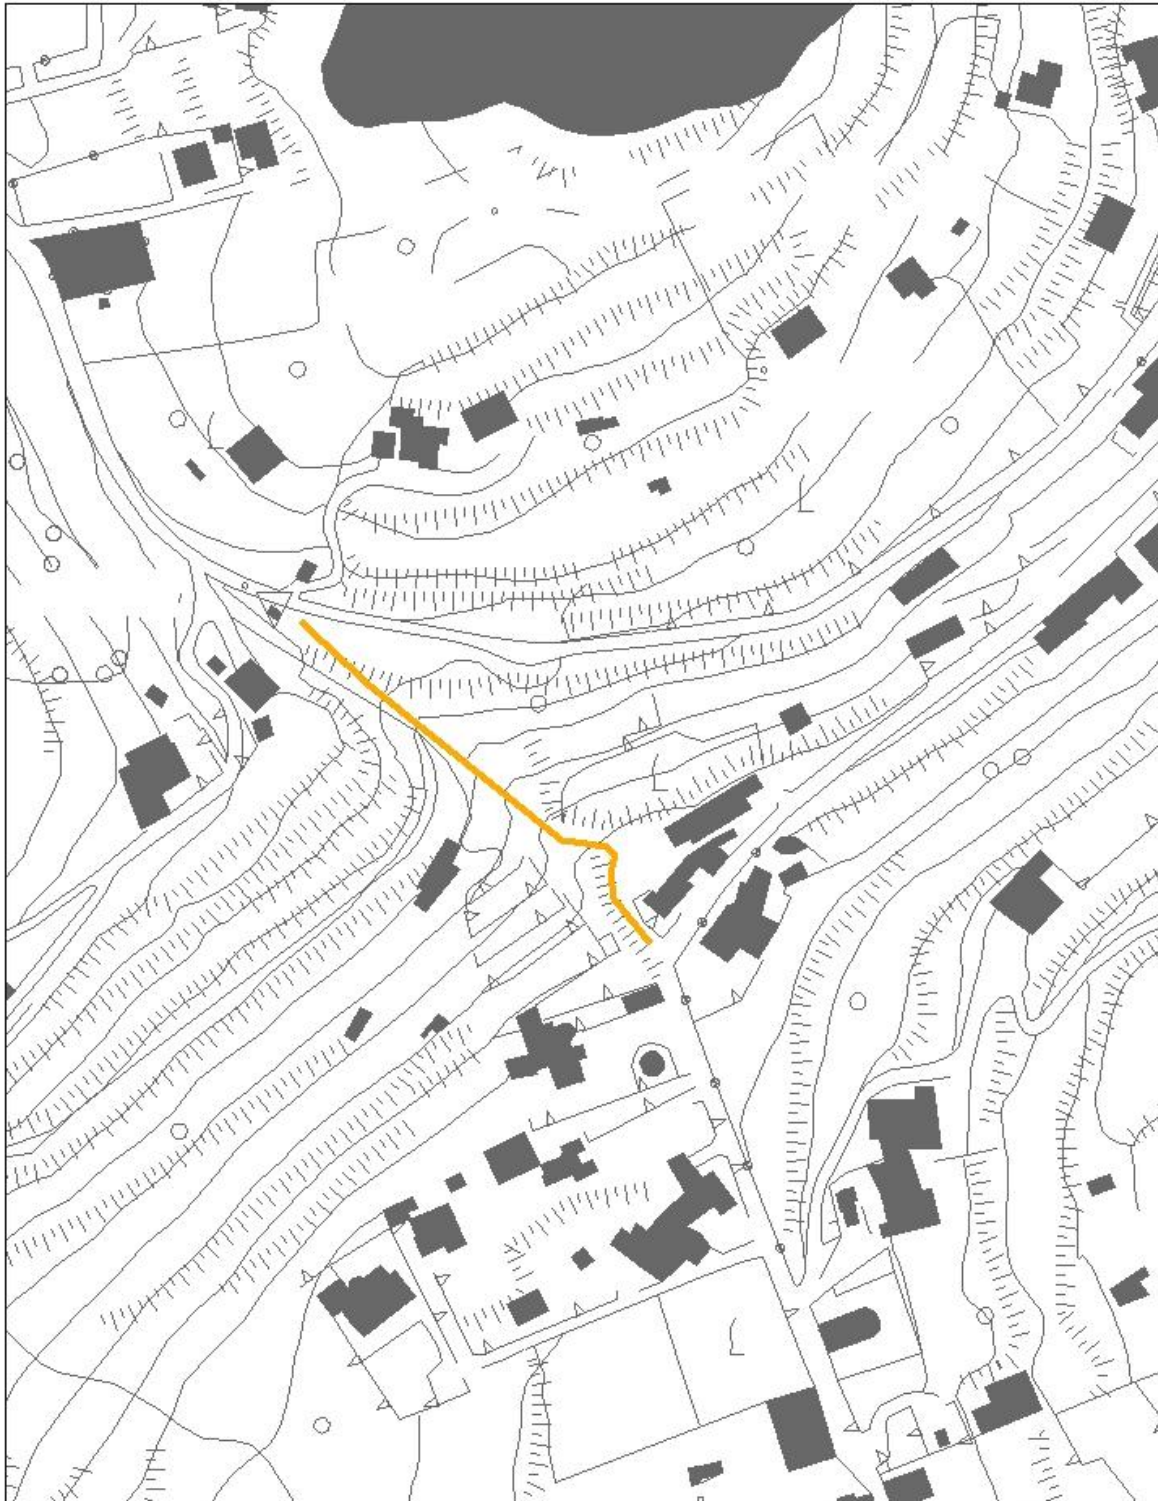

Comune di Barano d'Ischia

128

PENDIO DELLA CONSERVA

0 5 10 20 30 40 Metri