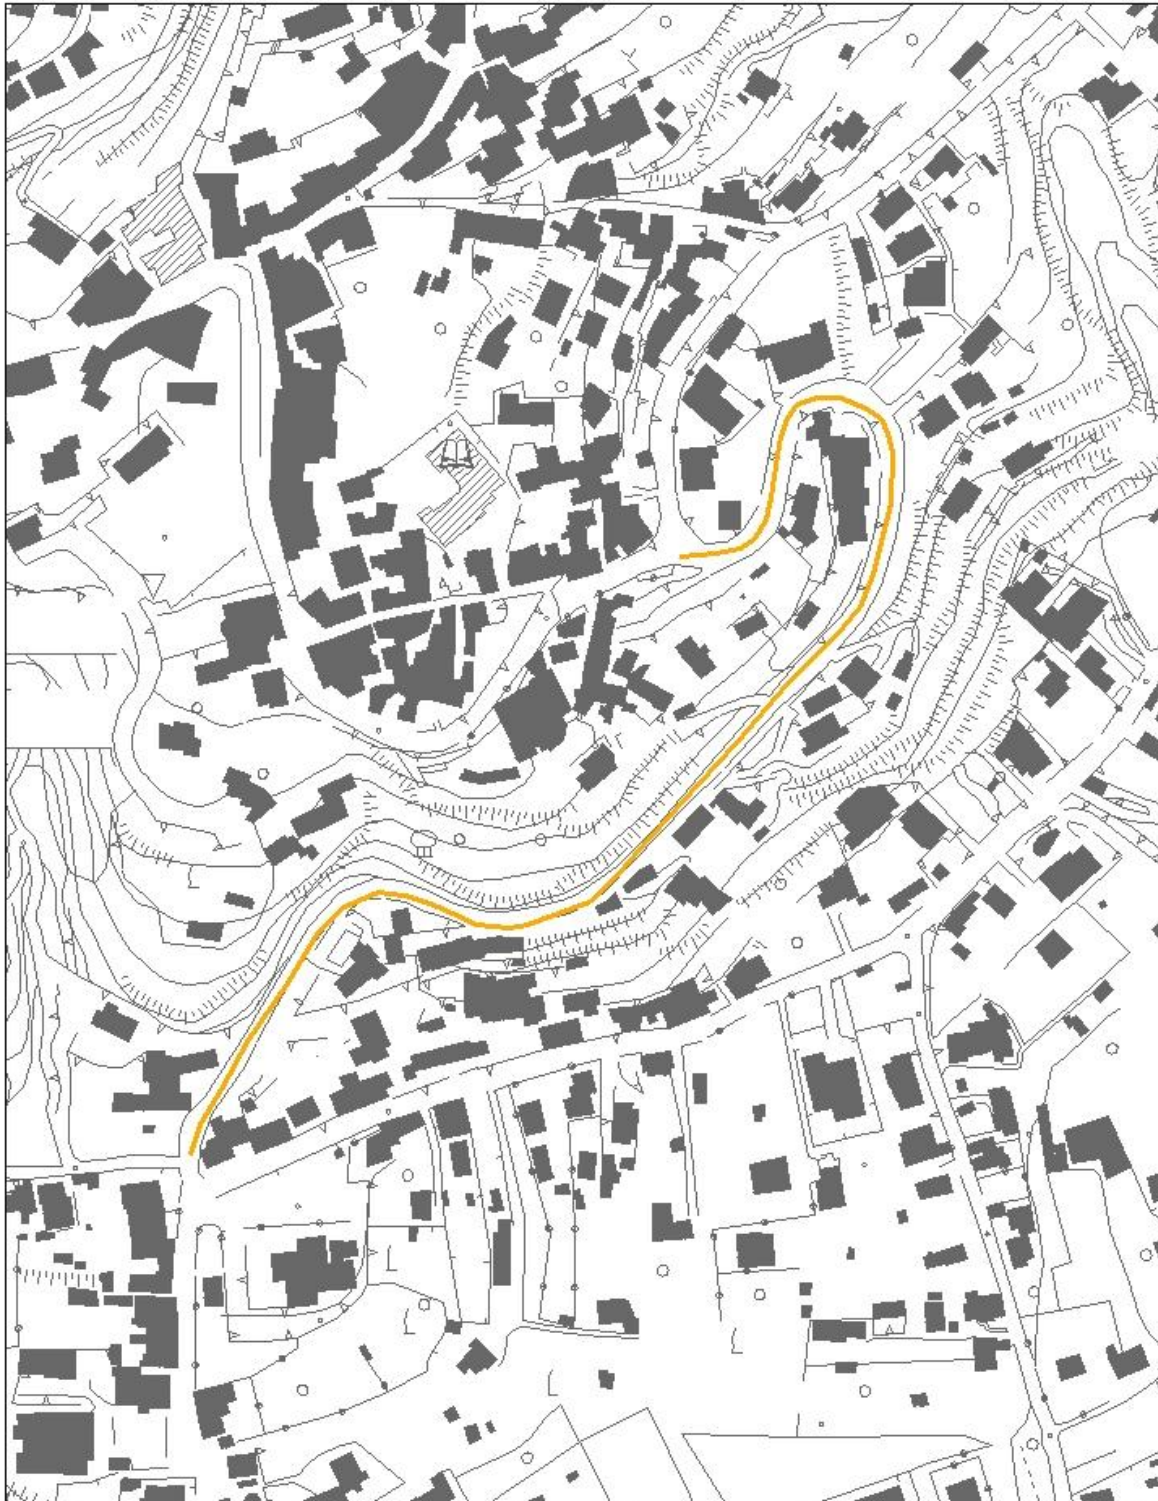

## PENDIO DEL GELSO

0 5 10 20 30 40 Metri

**Comune di Barano d'Ischia**  
**VIA ARCANGELO MAZZELLA**

140

0 12,525 50 75 100 Metri

Comune di Barano d'Ischia

141

VIA CROCE TESTACCIO